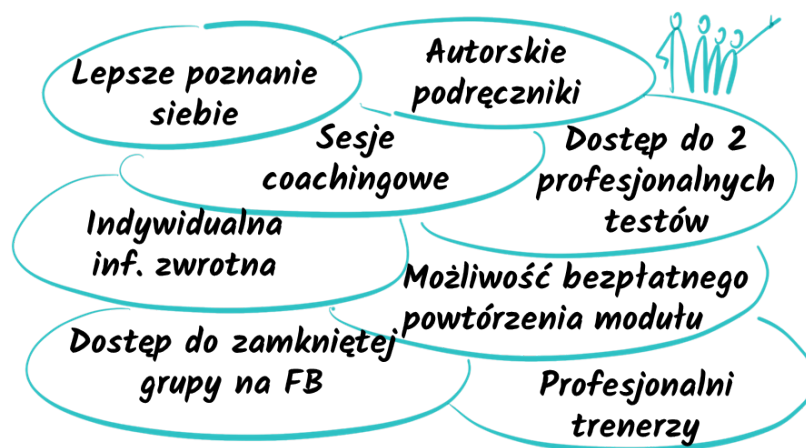

Poznaj swoje mocne strony, nim wybierzesz szkołę.

Go professional

PROGRAM

Program dedykowany dla uczniów **liceum**.

	Temat
1	Satysfakcja zawodowa - co daje radość w pracy i dlaczego warto dobrze wybrać zawód
	TEST GALLUPA® – jeden z najlepszych na świecie testów diagnozujących naturalne talenty i predyspozycje, mocne strony osobowości. Dlaczego jesteś wyjątkowy i jak przekuć to w satysfakcję i sukces zawodowy. Każdy uczestnik otrzyma dostęp do testu on-line w j. polskim Czytaj więcej o teście
	Sesje indywidualnego omówienia wyników testu z profesjonalnym coachem - on-line
2	Moje zasoby - co mam, nad czym chcę pracować i jak to się ma do przyszłych wyborów
3	Jakich kompetencji potrzebuję, jakich kompetencji szukają pracodawcy, co chcę w sobie rozwinąć
	FRIS® Style Myślenia – polskie narzędzie rozwojowe, które określa i opisuje Twój naturalny sposób myślenia oraz działania. Pokazuje, jak najlepiej wykorzystać naturalne predyspozycje – w pracy, w relacjach i w rozwoju osobistym. Każdy uczestnik otrzyma dostęp do testu on-line. Czytaj więcej o FRIS

Go
ACADEMY

Poznaj swoje mocne strony, nim wybierzesz szkołę.

Go professional

4	Zrozumieć siebie i innych. Jak się komunikuję w relacjach międzyludzkich, jak działam w zespole.
5	Staż, praca tymczasowa, praca na stałe - jak się pokazać, jak zwrócić na siebie uwagę na uczelni i nie tylko - jak napisać dobre cv
6	Zwiększ swoją efektywność - jak zarządzać sobą w czasie, skutecznie się uczyć i nie zwariować

Każdy kurs obejmuje 24 godziny lekcyjne pracy warsztatowej plus przerwy

Miejsce zajęć: Golden Floor Tower – ul. Chłodna 51, piętro 32,
blisko stacji metra Rondo Daszyńskiego.

CENA Go Professional – **1190 zł brutto**/ za cały kurs